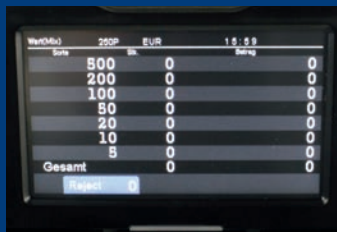

Gelistet für die Echtheitsprüfung nach EZB-Framework

1380 €

zzgl. gesetzl. MwSt.

mit
Trage-
griff

**Nur bei ECC:
TRAGESET**

K2 inkl. Aluminium-Schutzgehäuse,
Neopren-Haube und Schulterriemen

nur **1649 €**
zzgl. gesetzl. MwSt.

ECC EURO
COIN
COUNTER

Zählen Sie beliebige Anzahlen und Notenwerte.

Zeigt sämtliche Angaben übersichtlich an. Sortieren Sie Ihre Scheine nach Wert, Seitenlage, „Kopf auf Kopf“ und nach Ausgabeserie

Bündelgröße frei wählbar.