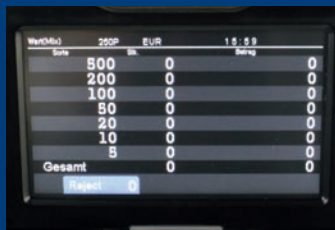

Zeigt sämtliche Angaben übersichtlich an. Sortieren Sie Ihre Scheine nach Wert, Seitenlage, „Kopf auf Kopf“ und nach Ausgabeserie

Bündelgröße frei wählbar.

Sortieren und zählen Sie so wie es für Sie am Besten ist

Hervorragende, leichte Bedienung.

Mit wenigen, eindeutigen Tasten, ist die Maschine sicher und leicht zu bedienen. Deutsche Benutzerführung.

DIE
KLEINSTE UND
LEICHTESTE
GELDZÄHL-
MASCHINE

ECC-GEHRIG
Geldzähltechnik
Hollerbacher Str. 3
D-74722 Buchen