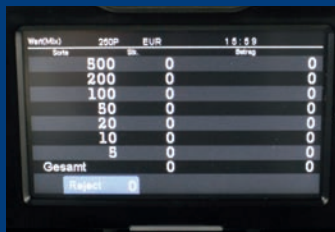

### Zählen Sie beliebige Anzahlen und Notenwerte.

Zeigt sämtliche Angaben übersichtlich an. Sortieren Sie Ihre Scheine nach Wert, Seitenlage, „Kopf auf Kopf“ und nach Ausgabeserie